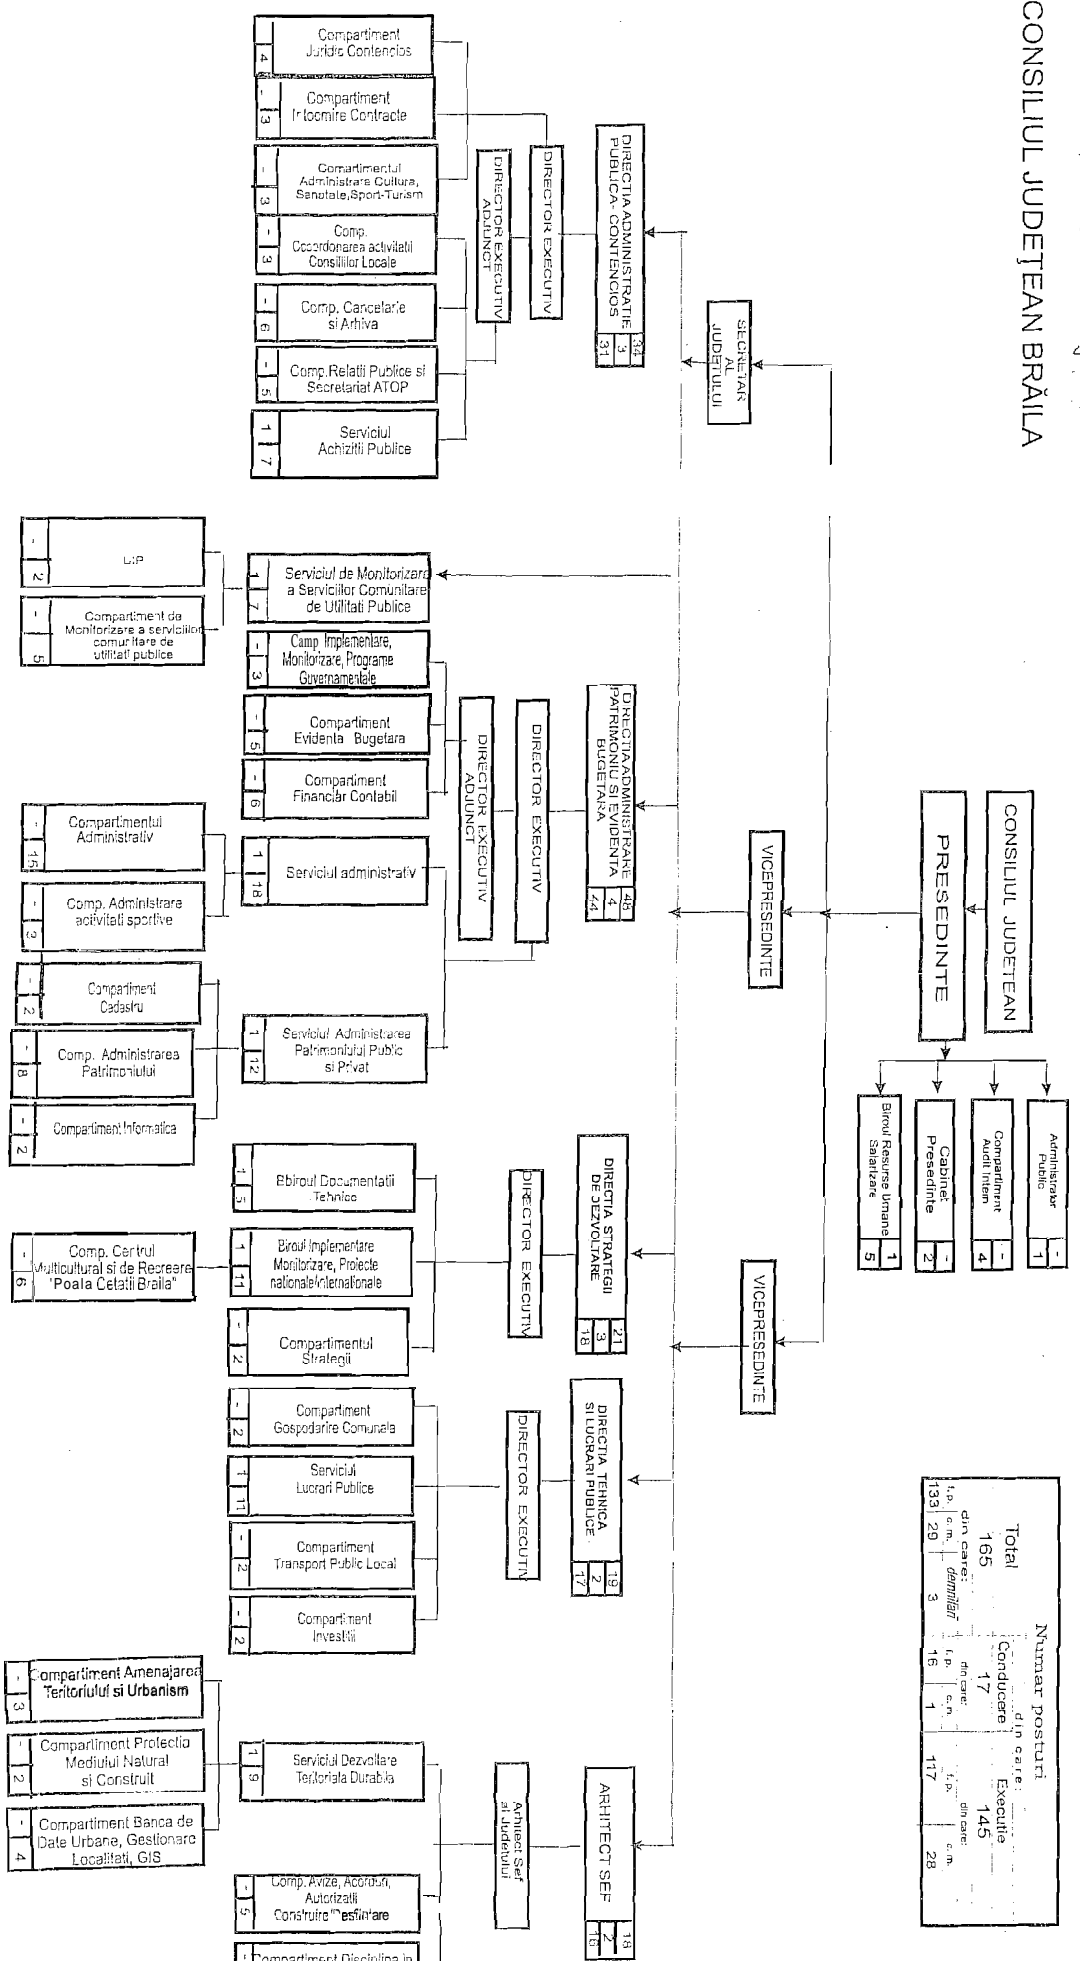

Anexa nr. 1 la Hot. nr. 8 / 31 noiembrie 2012

CONSILIUL JUDEȚEAN BRĂILA

STAT DE FUNCTII - 2017  
CONSILIUL JUDETEAN BRAILA

Anexa NR. 2  
41 noi NR. 2  
131 noi nr. 2

NR. CRT.	Numele, prenumele/VACANT, temporar VACANT dupa caz	STRUCTURA	FUNCTIA DE DEMNITATE PUBLICA	Funcția publică			Funcția contractuală			OBSERVAȚII			
				Inalt functionar public	de conducere	de executie	Clasa profesional	Gradul profesional	Nivelul studiilor		de conducere	de executie	Treapta profesionala/ grad
1	CHIRIAC FRANCOISK IULIAN	DEMNITARI	președinte										
2	EPUREANU IONEL		vicepreședinte										
3	MUREA CATALIN		vicepreședinte										
4	PRICEPUTU DUMITREL	SECRETAR AL JUDEȚULUI		secretar al județului				II	S				277741
5	VACANT	ADMINISTRATOR PUBLIC								administrator public			
6	TOMA DANIELA	COMPARTIMENTUL AUDIT INTERN			auditor	I	superior	S					277744
7	PERIANU MIHAELA SIMONA				auditor	I	principal	S					277743
8	VACANT				auditor	I	superior	S					277742
9	VACANT	CABINET PRESEDINTE			auditor	I	asistent	S					442408
10	VACANT									consilier			S
11	VACANT	BIROUL RESURSE UMANE, SALARIZARE								consilier			S
12	COSTEA ROXANA				șef birou			II	S				277745
13	MOGA LUMINITA					consilier	I	superior	S				277746
14	SPULBER ELENA					consilier	I	superior	S				277747