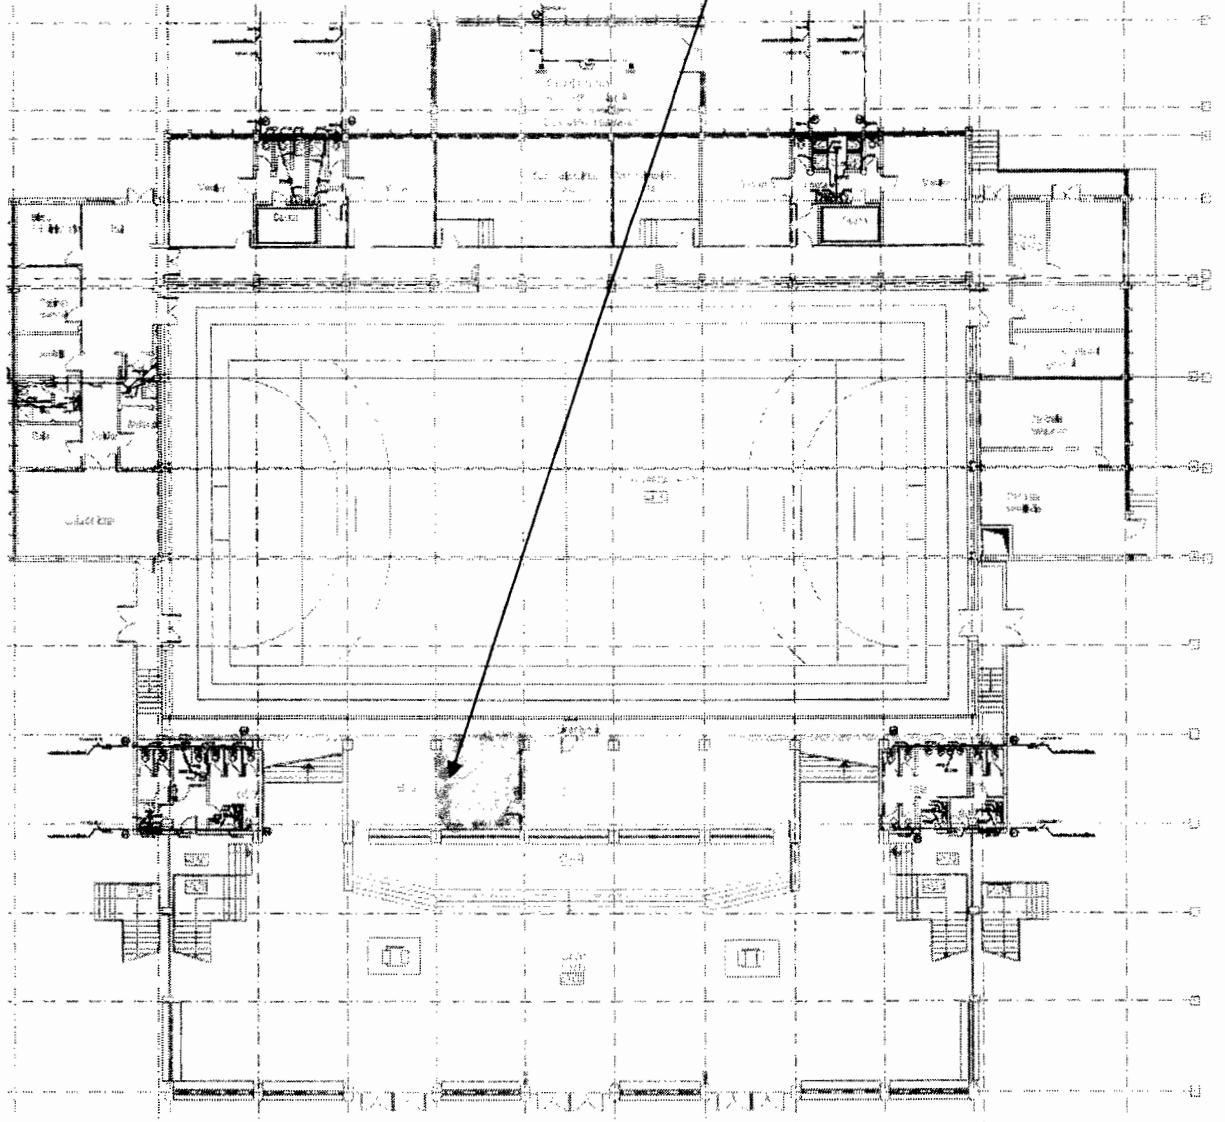

### DATELE DE IDENTIFICARE

**ale spatiului in suprafata de 23 mp din imobilul Sala Polivalenta "Danubius", situat in Braila, Parcul Monument, str. Kiseleff, proprietate publica a judetului Braila, care se transmite in folosinta gratuita Asociatiei Judetene de Fotbal Braila**

Nr. crt.	Locul unde este amplasat imobilul	Persoana juridica de la care se transmite imobilul	Persoana juridica la care se transmite imobilul	Caracteristicile tehnice ale imobilului	Valoarea -lei-
1.	Judetul Braila, Municipiul Braila, Parcul Monument, str. Kiseleff	Judetul Braila, Consiliul Judetean Braila	Asociatia Judeteană de Fotbal Braila	Spatiu in suprafata de 23 mp Carte Funciara nr.74541 Braila Nr. cadastral 4816	47.165,00

Intocmit,

C. Tipan

PLAN DE AMPLASAMENT

SUPRAFAȚA DE 23MP 4,60/5

A  
ÎNTOCMIT  
GHEORGHE PETEAN  
[Signature]